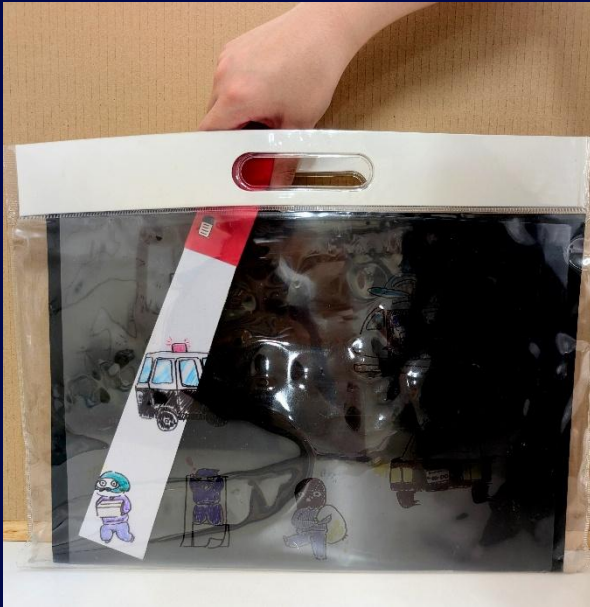

令和8年度 粕屋町立図書館 工作教室

どうしてみえるの？

とうめいフィルムでかくれんぼ

もってくるもの
はさみ

ゆせい
油性のカラーペン

スティックのり

よごれてもいいふくで来てね
本番でどんな絵を描くか
考えてきてもらうとやりやすいよ！

にちじ がつ にち かようび

日時: 8月11日(祝・火) 14:00~15:00

ほしよ かい しちようかくしつ

場所: 2階 視聴覚室

たいしろう しょうがくせい

対象: 小学生

ていいん せんちやく めい

定員: 先着50名

もうしこみ ほんにん かぞく
※申込は本人・家族まで