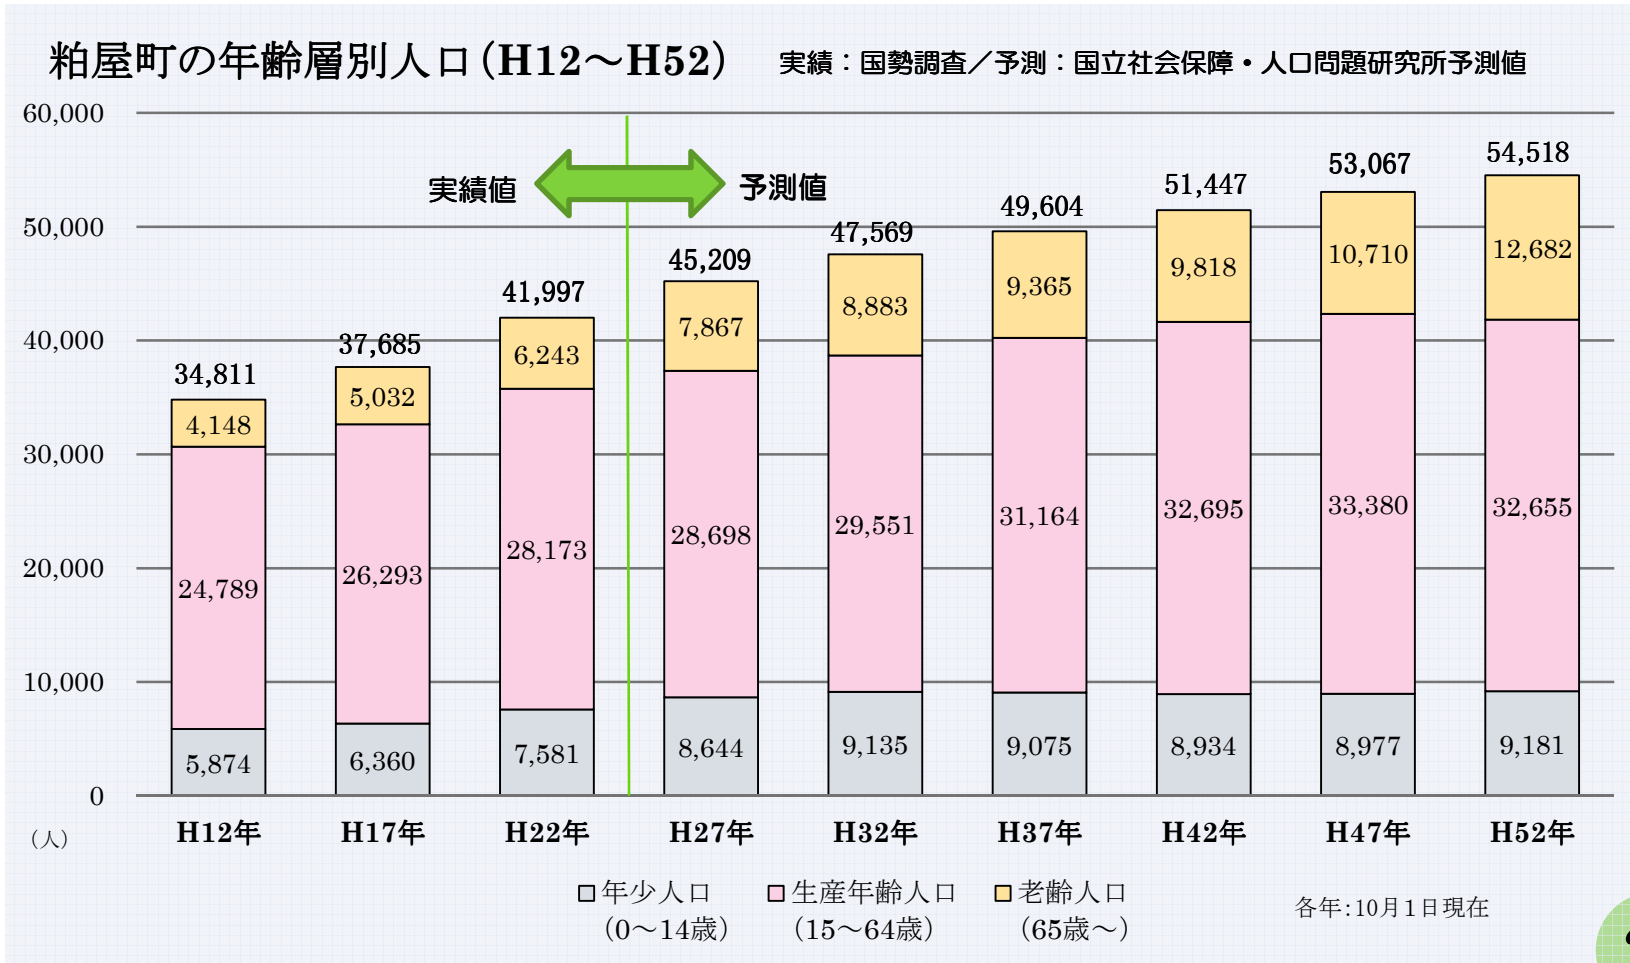

町の概要(人口)

福岡県 粕屋町

面積 14.12km²

人口 45,045人

世帯数 18,498世帯

(平成26年10月末現在)

2040年の市町村別推計人口 (厚生労働省 2010年比較)

「全国一の伸び率」粕屋町 (29.8%)

粕屋町の年齢層別人口

粕屋町の高齢化率

高齢化率「県内72市区町村」における順位

総人口に対して	16.1%	「福岡県2位(低い方から)」
1位	新宮町 16.0%	(H26.4.1現在 福岡県発表)
3位	春日市 18.2%	(住民基本台帳集計)
※参考	福岡県 24.1%	

粕屋町の5歳段階別人口

平成26年（住民基本台帳人口）

平成37年（人口問題研究所予測値）

各年:10月1日現在