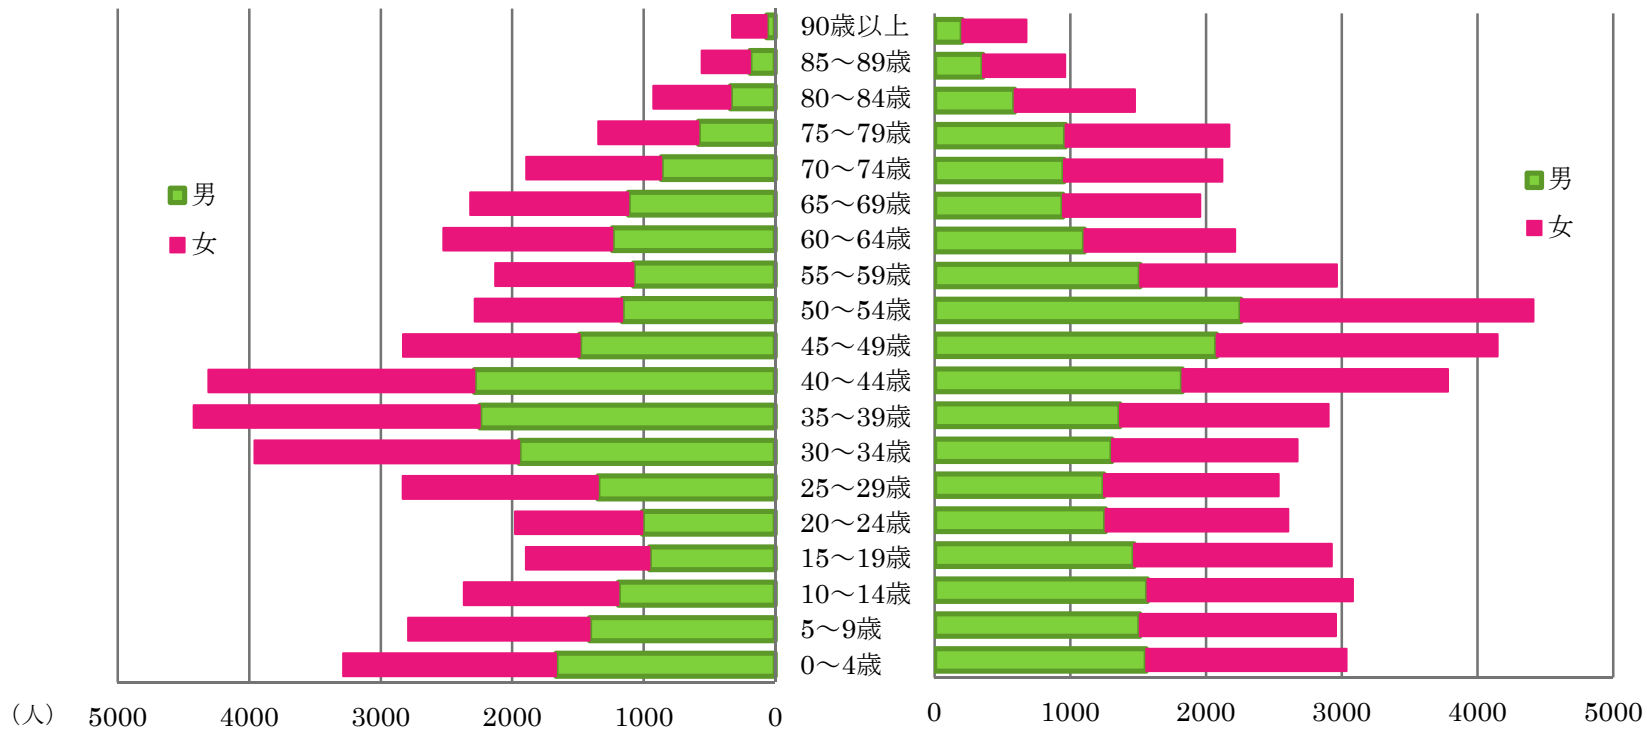

町の概要(人口)

福岡県 粕屋町

面積 14.12km²

人口 45,045人

世帯数 18,498世帯

(平成26年10月末現在)

2040年の市町村別推計人口 (厚生労働省 2010年比較)

「全国一の伸び率」粕屋町 (29.8%)

粕屋町の年齢層別人口

粕屋町の高齢化率

高齢化率「県内72市区町村」における順位

総人口に対して	16.1%	「福岡県2位(低い方から)」
1位	新宮町 16.0%	(H26.4.1現在 福岡県発表)
3位	春日市 18.2%	(住民基本台帳集計)
※参考	福岡県 24.1%	

粕屋町の5歳段階別人口

平成26年（住民基本台帳人口）

平成37年（人口問題研究所予測値）

各年:10月1日現在

統計でみる県内72市区町村における順位

第1位

出生率 (普通出生率)

人口千人当たり **16.7**人
2位 新宮町 13.7人
3位 大野城市 11.8人
(H24.10~H25.9 福岡県発表)
※参考 福岡県 9.1人

自然増加率

1年当たり **1.0**%
2位 新宮町 0.7%
3位 大野城市 0.5%
(H24.10~H25.9 福岡県発表)
※参考 福岡県 -0.1%

第2位

人口増加率