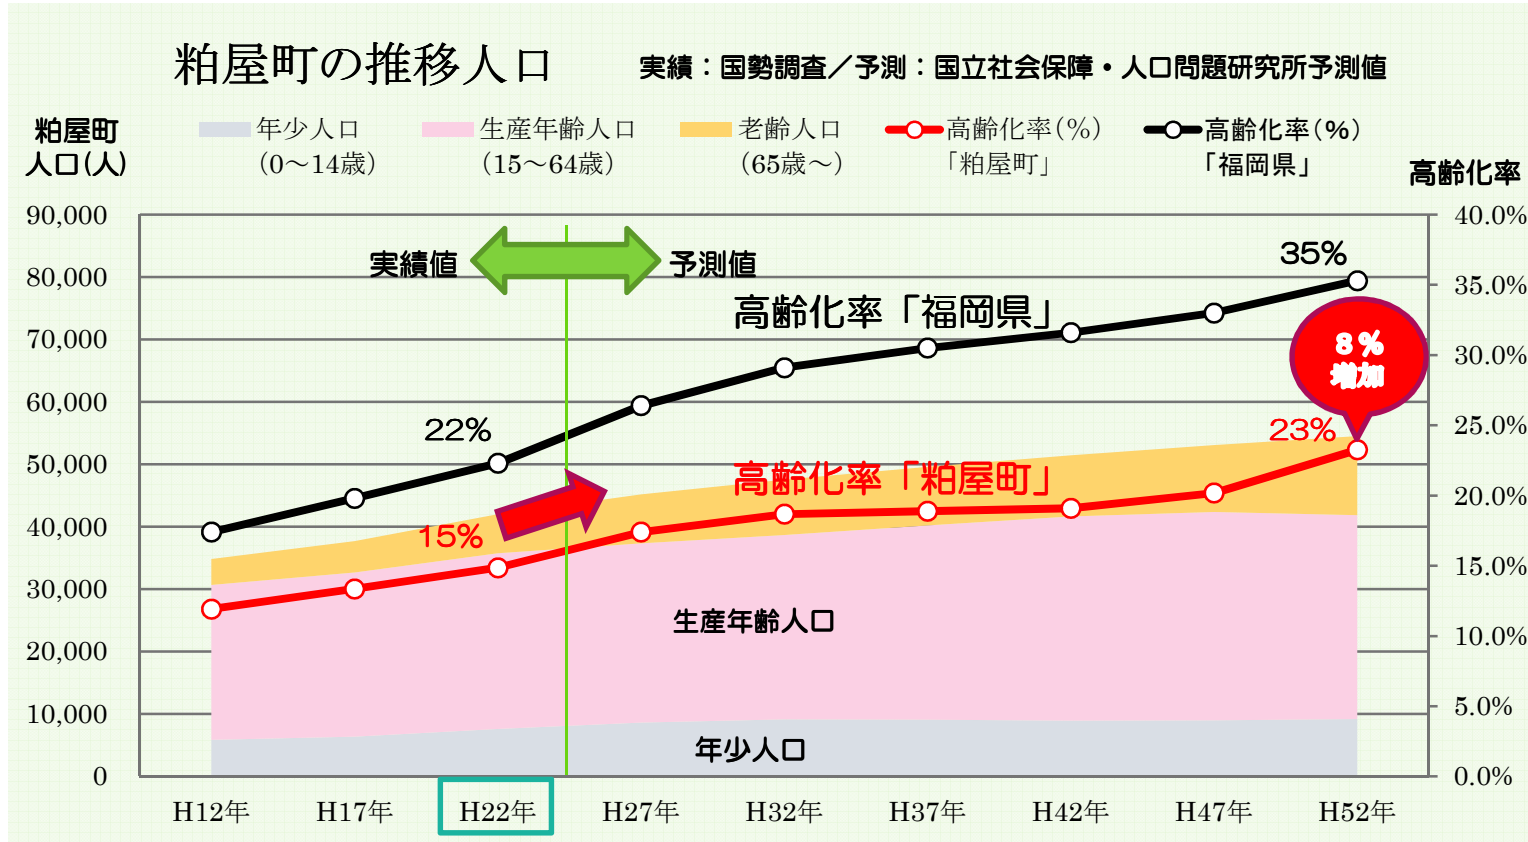

町の概要(人口)

福岡県 粕屋町

面積 14.12km²

人口 45,045人

世帯数 18,498世帯

(平成26年10月末現在)

2040年の市町村別推計人口 (厚生労働省 2010年比較)

「全国一の伸び率」粕屋町 (29.8%)

粕屋町の年齢層別人口

粕屋町の高齢化率

高齢化率「県内72市区町村」における順位

総人口に対して	16.1%	「福岡県2位(低い方から)」
1位	新宮町 16.0%	(H26.4.1現在 福岡県発表)
3位	春日市 18.2%	(住民基本台帳集計)
※参考	福岡県 24.1%	

粕屋町の5歳段階別人口

平成26年（住民基本台帳人口）

平成37年（人口問題研究所予測値）

各年:10月1日現在

統計でみる県内72市区町村における順位

第1位

出生率 (普通出生率)

人口千人当たり **16.7**人
2位 新宮町 13.7人
3位 大野城市 11.8人
(H24.10~H25.9 福岡県発表)
※参考 福岡県 9.1人

自然増加率

1年当たり **1.0**%
2位 新宮町 0.7%
3位 大野城市 0.5%
(H24.10~H25.9 福岡県発表)
※参考 福岡県 -0.1%

第2位

人口増加率