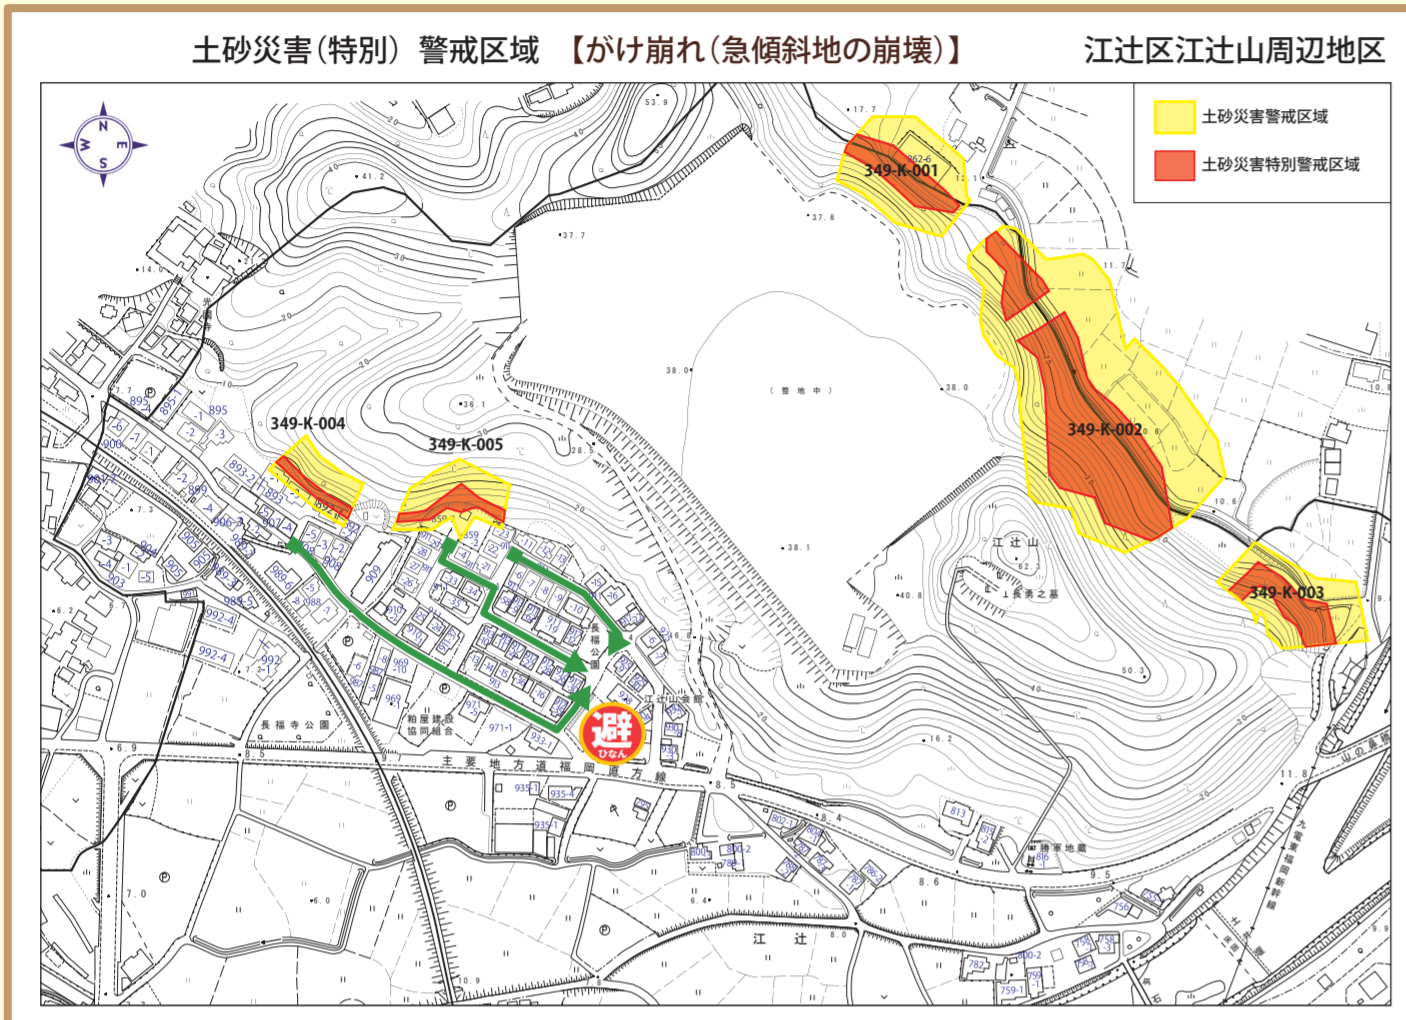

# 粕屋町土砂災害警戒区域マップ

平成 27 年 3 月版

このマップは、土砂災害が発生するおそれのある区域（「土砂災害警戒区域」及び「土砂災害特別警戒区域」）や避難場所・経路、情報の入手方法、注意すべき点などをまとめたものです。災害はいつ起こるか分かりません！いざという時のために、日ごろからご家族や地域の方と対策を話し合っておきましょう。

**土砂災害から身を守るために 知っておきたい 3つのポイント**

1. 住んでいる場所が「土砂災害（特別）警戒区域」かどうか確認する
2. 雨が降り出したら土砂災害警戒情報に注意する
3. 土砂災害警戒情報が発表されたら早めに避難する

土砂災害（特別）警戒区域	避難場所・公的機関等	
土砂災害警戒区域	避難 土砂災害時の避難所	消防 消防署・消防分団格納庫
土砂災害特別警戒区域	警察 警察署・交番	防火 防火水槽
	土砂災害時の避難経路（基準）	
	（点線は予備経路）	