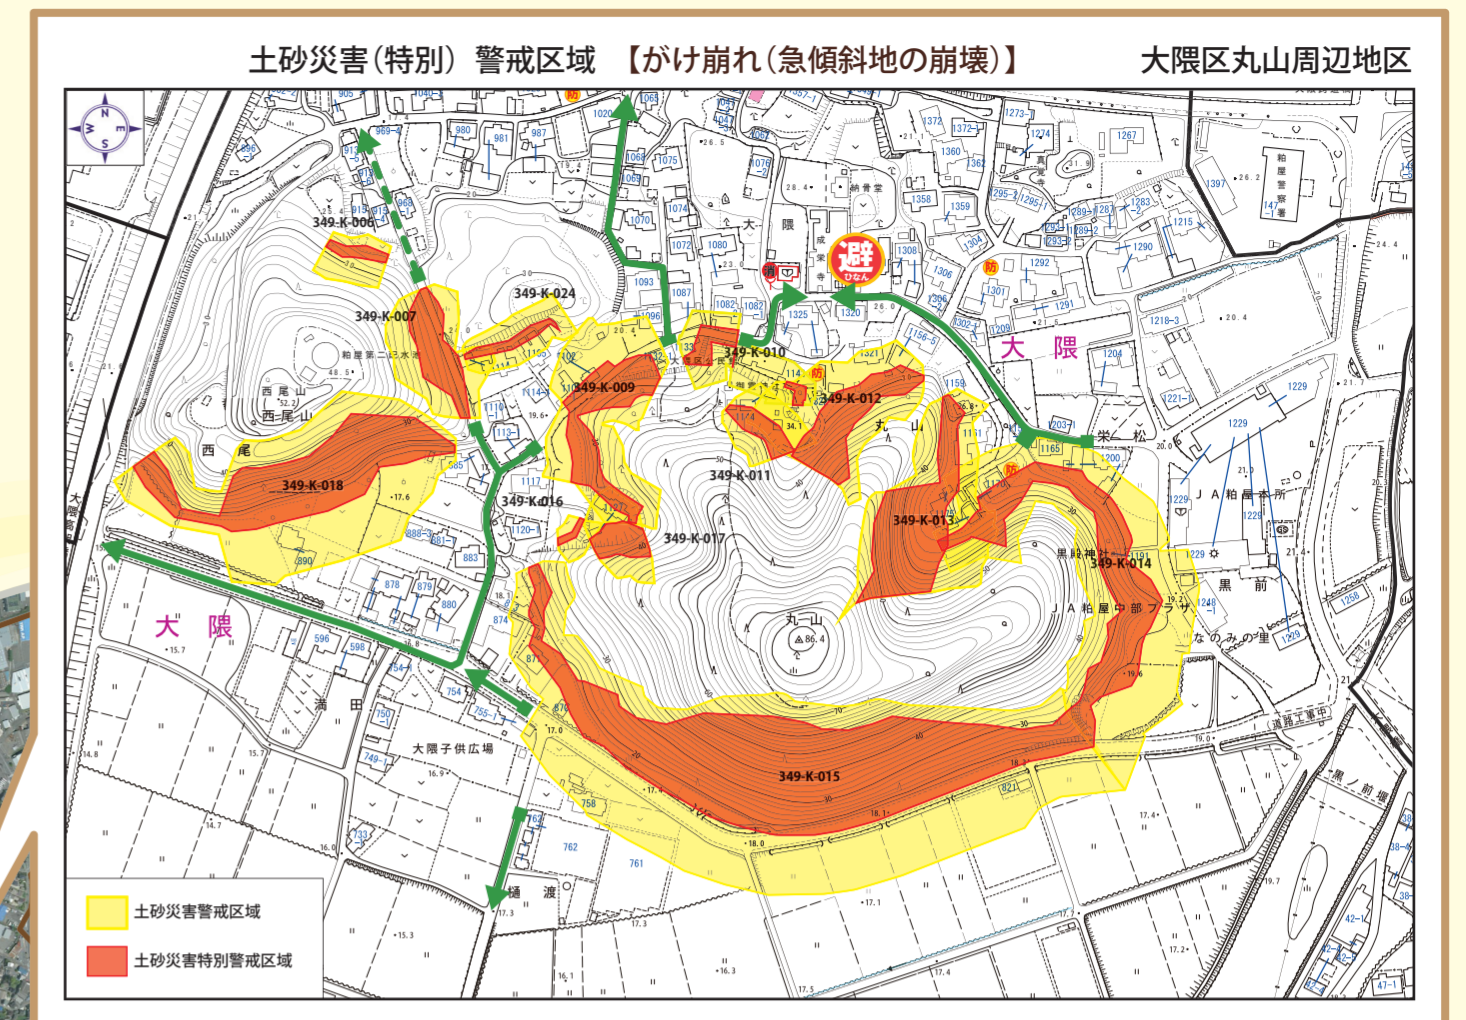

# 粕屋町土砂災害警戒区域マップ

平成 27 年 3 月版

このマップは、土砂災害が発生するおそれのある区域（「土砂災害警戒区域」及び「土砂災害特別警戒区域」）や避難場所・経路、情報の入手方法、注意すべき点などをまとめたものです。災害はいつ起こるか分かりません！いざという時のために、日ごろからご家族や地域の方と対策を話し合っておきましょう。

**土砂災害から身を守るために 知っておきたい 3つのポイント**

1. 住んでいる場所が「土砂災害（特別）警戒区域」かどうか確認する
2. 雨が降り出したら土砂災害警戒情報に注意する
3. 土砂災害警戒情報が発表されたら早めに避難する

土砂災害（特別）警戒区域	避難場所・公的機関等	
土砂災害警戒区域	避難 土砂災害時の避難所	消防 消防署・消防分団格納庫
土砂災害特別警戒区域	警察 警察署・交番	防火 防火水槽
	土砂災害時の避難経路（基準）	
	（点線は予備経路）	