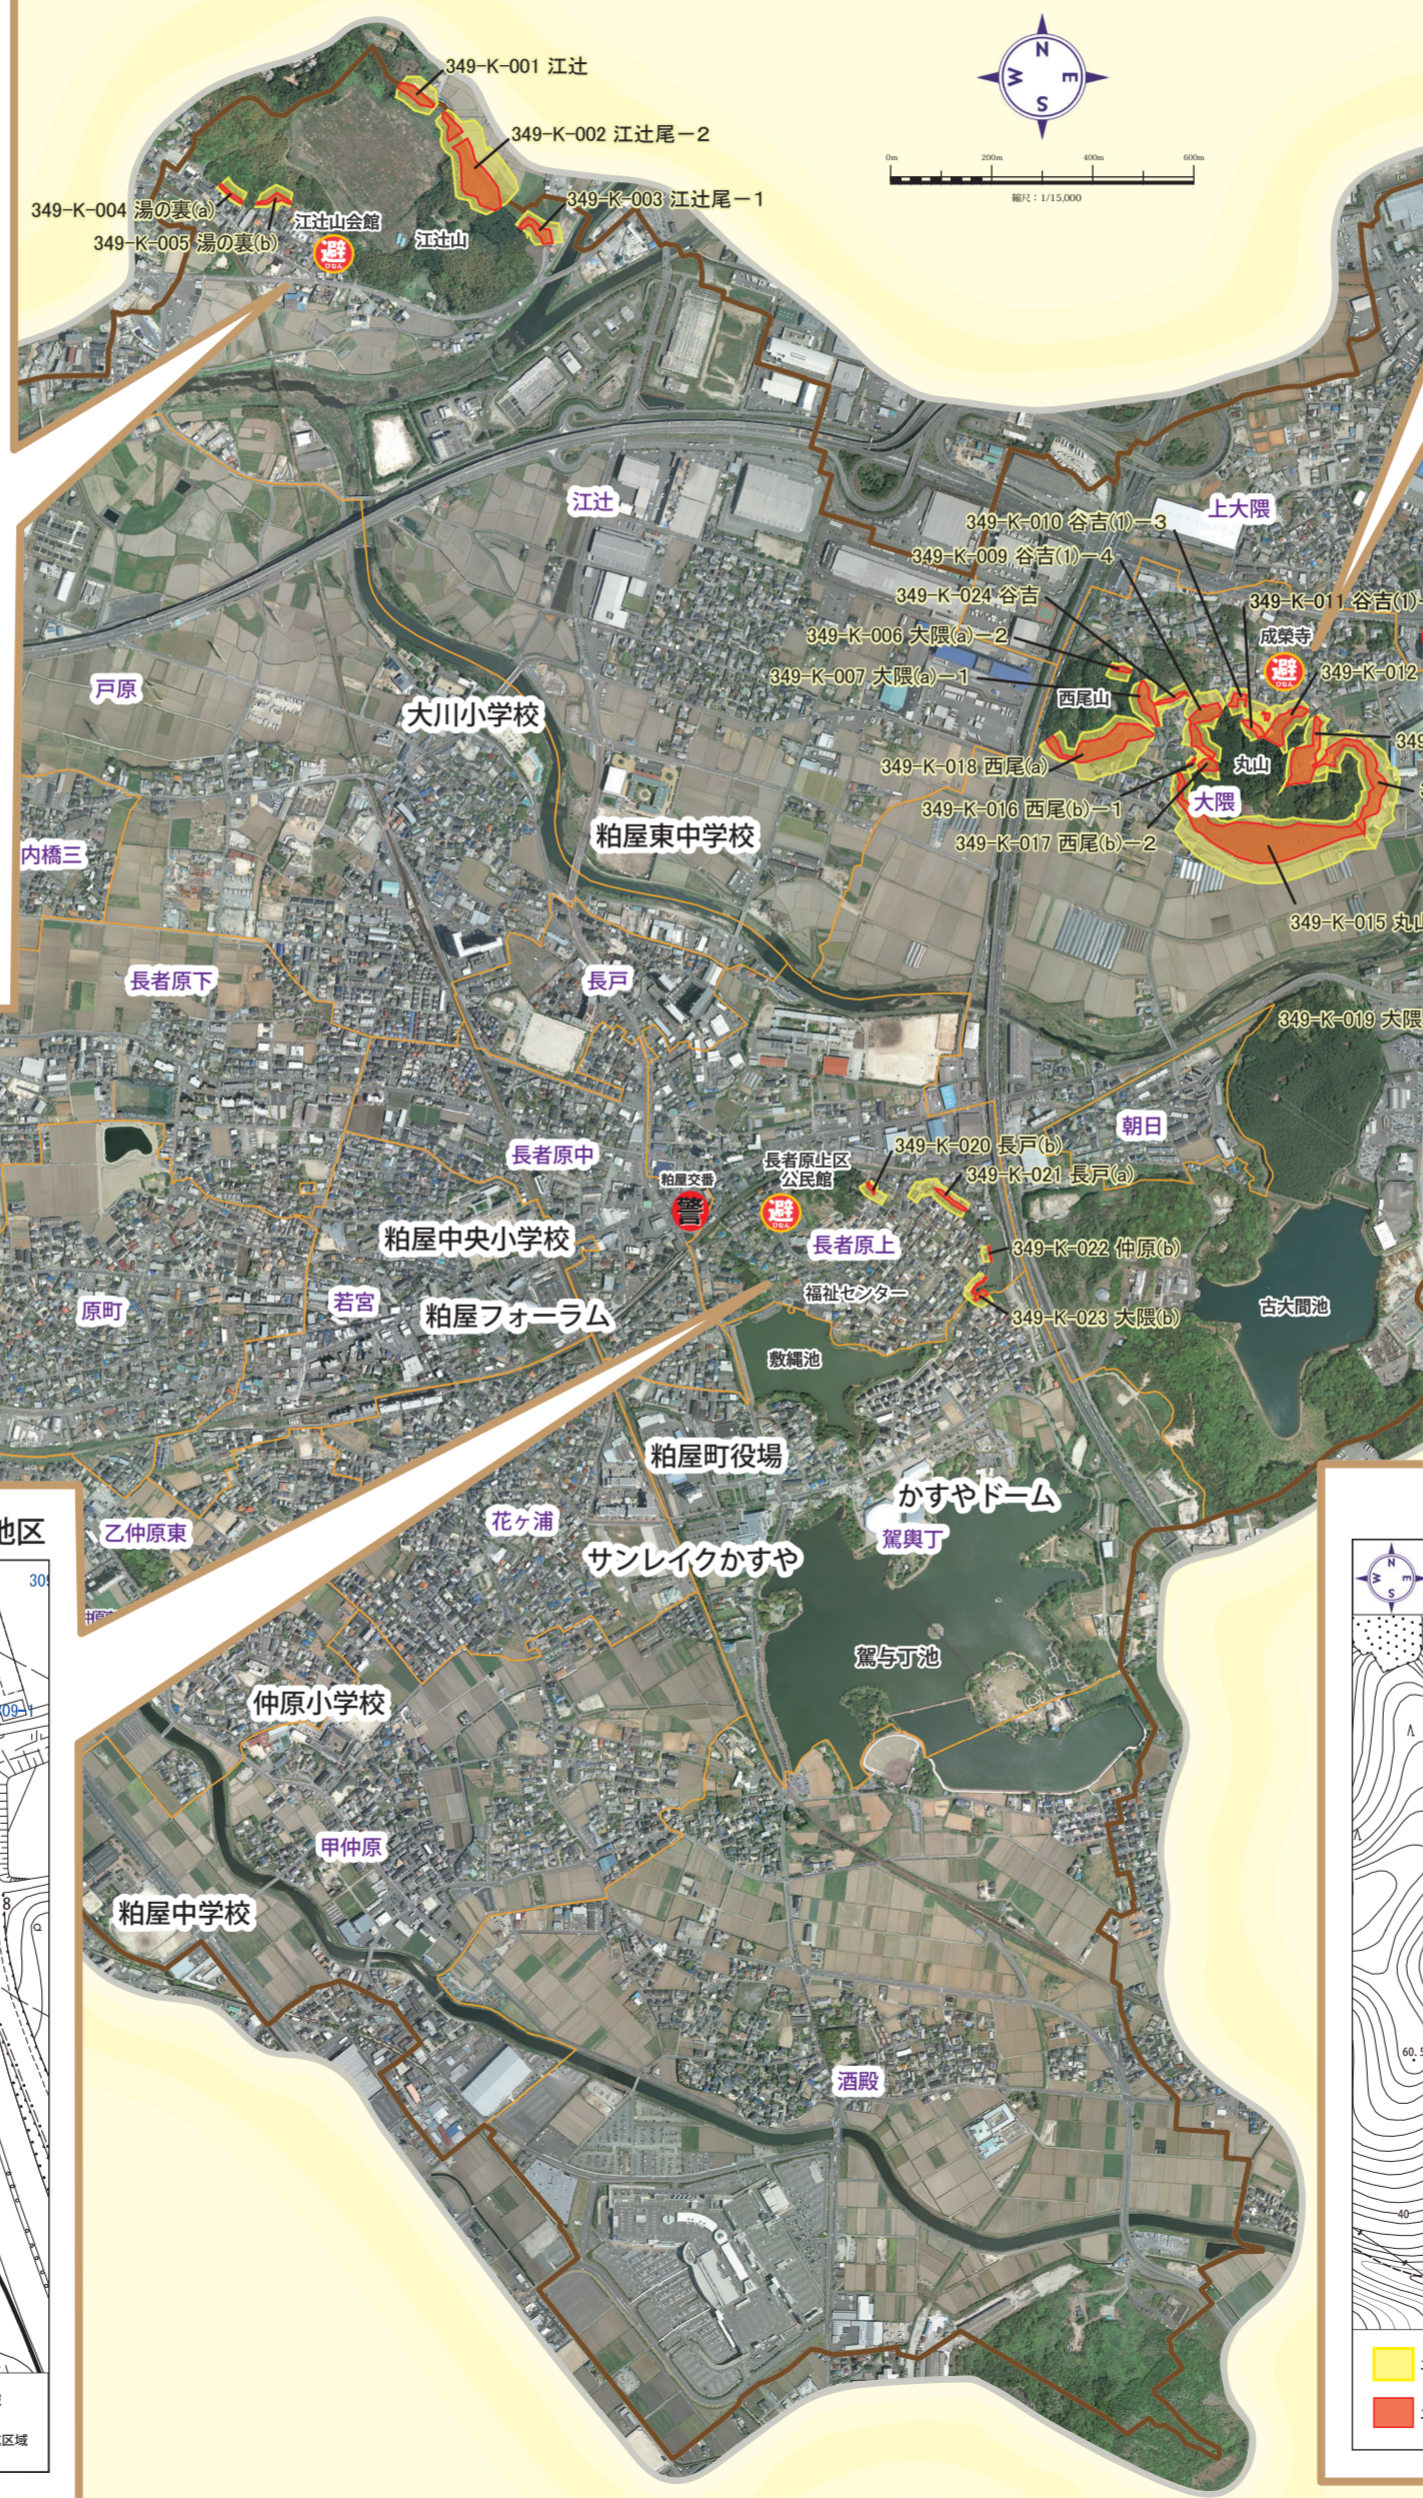

# 粕屋町土砂災害警戒区域マップ

平成 27 年 3 月版

このマップは、土砂災害が発生するおそれのある区域（「土砂災害警戒区域」及び「土砂災害特別警戒区域」）や避難場所・経路、情報の入手方法、注意すべき点などをまとめたものです。災害はいつ起こるか分かりません！いざという時のために、日ごろからご家族や地域の方と対策を話し合っておきましょう。

**土砂災害から身を守るために 知っておきたい 3つのポイント**

1. 住んでいる場所が「土砂災害（特別）警戒区域」かどうか確認する
2. 雨が降り出したら土砂災害警戒情報に注意する
3. 土砂災害警戒情報が発表されたら早めに避難する

土砂災害（特別）警戒区域	避難場所・公的機関等	
土砂災害警戒区域	避難 土砂災害時の避難所	消防 消防署・消防分団格納庫
土砂災害特別警戒区域	警察 警察署・交番	防火 防火水槽
	土砂災害時の避難経路（基準）	
	（点線は予備経路）	