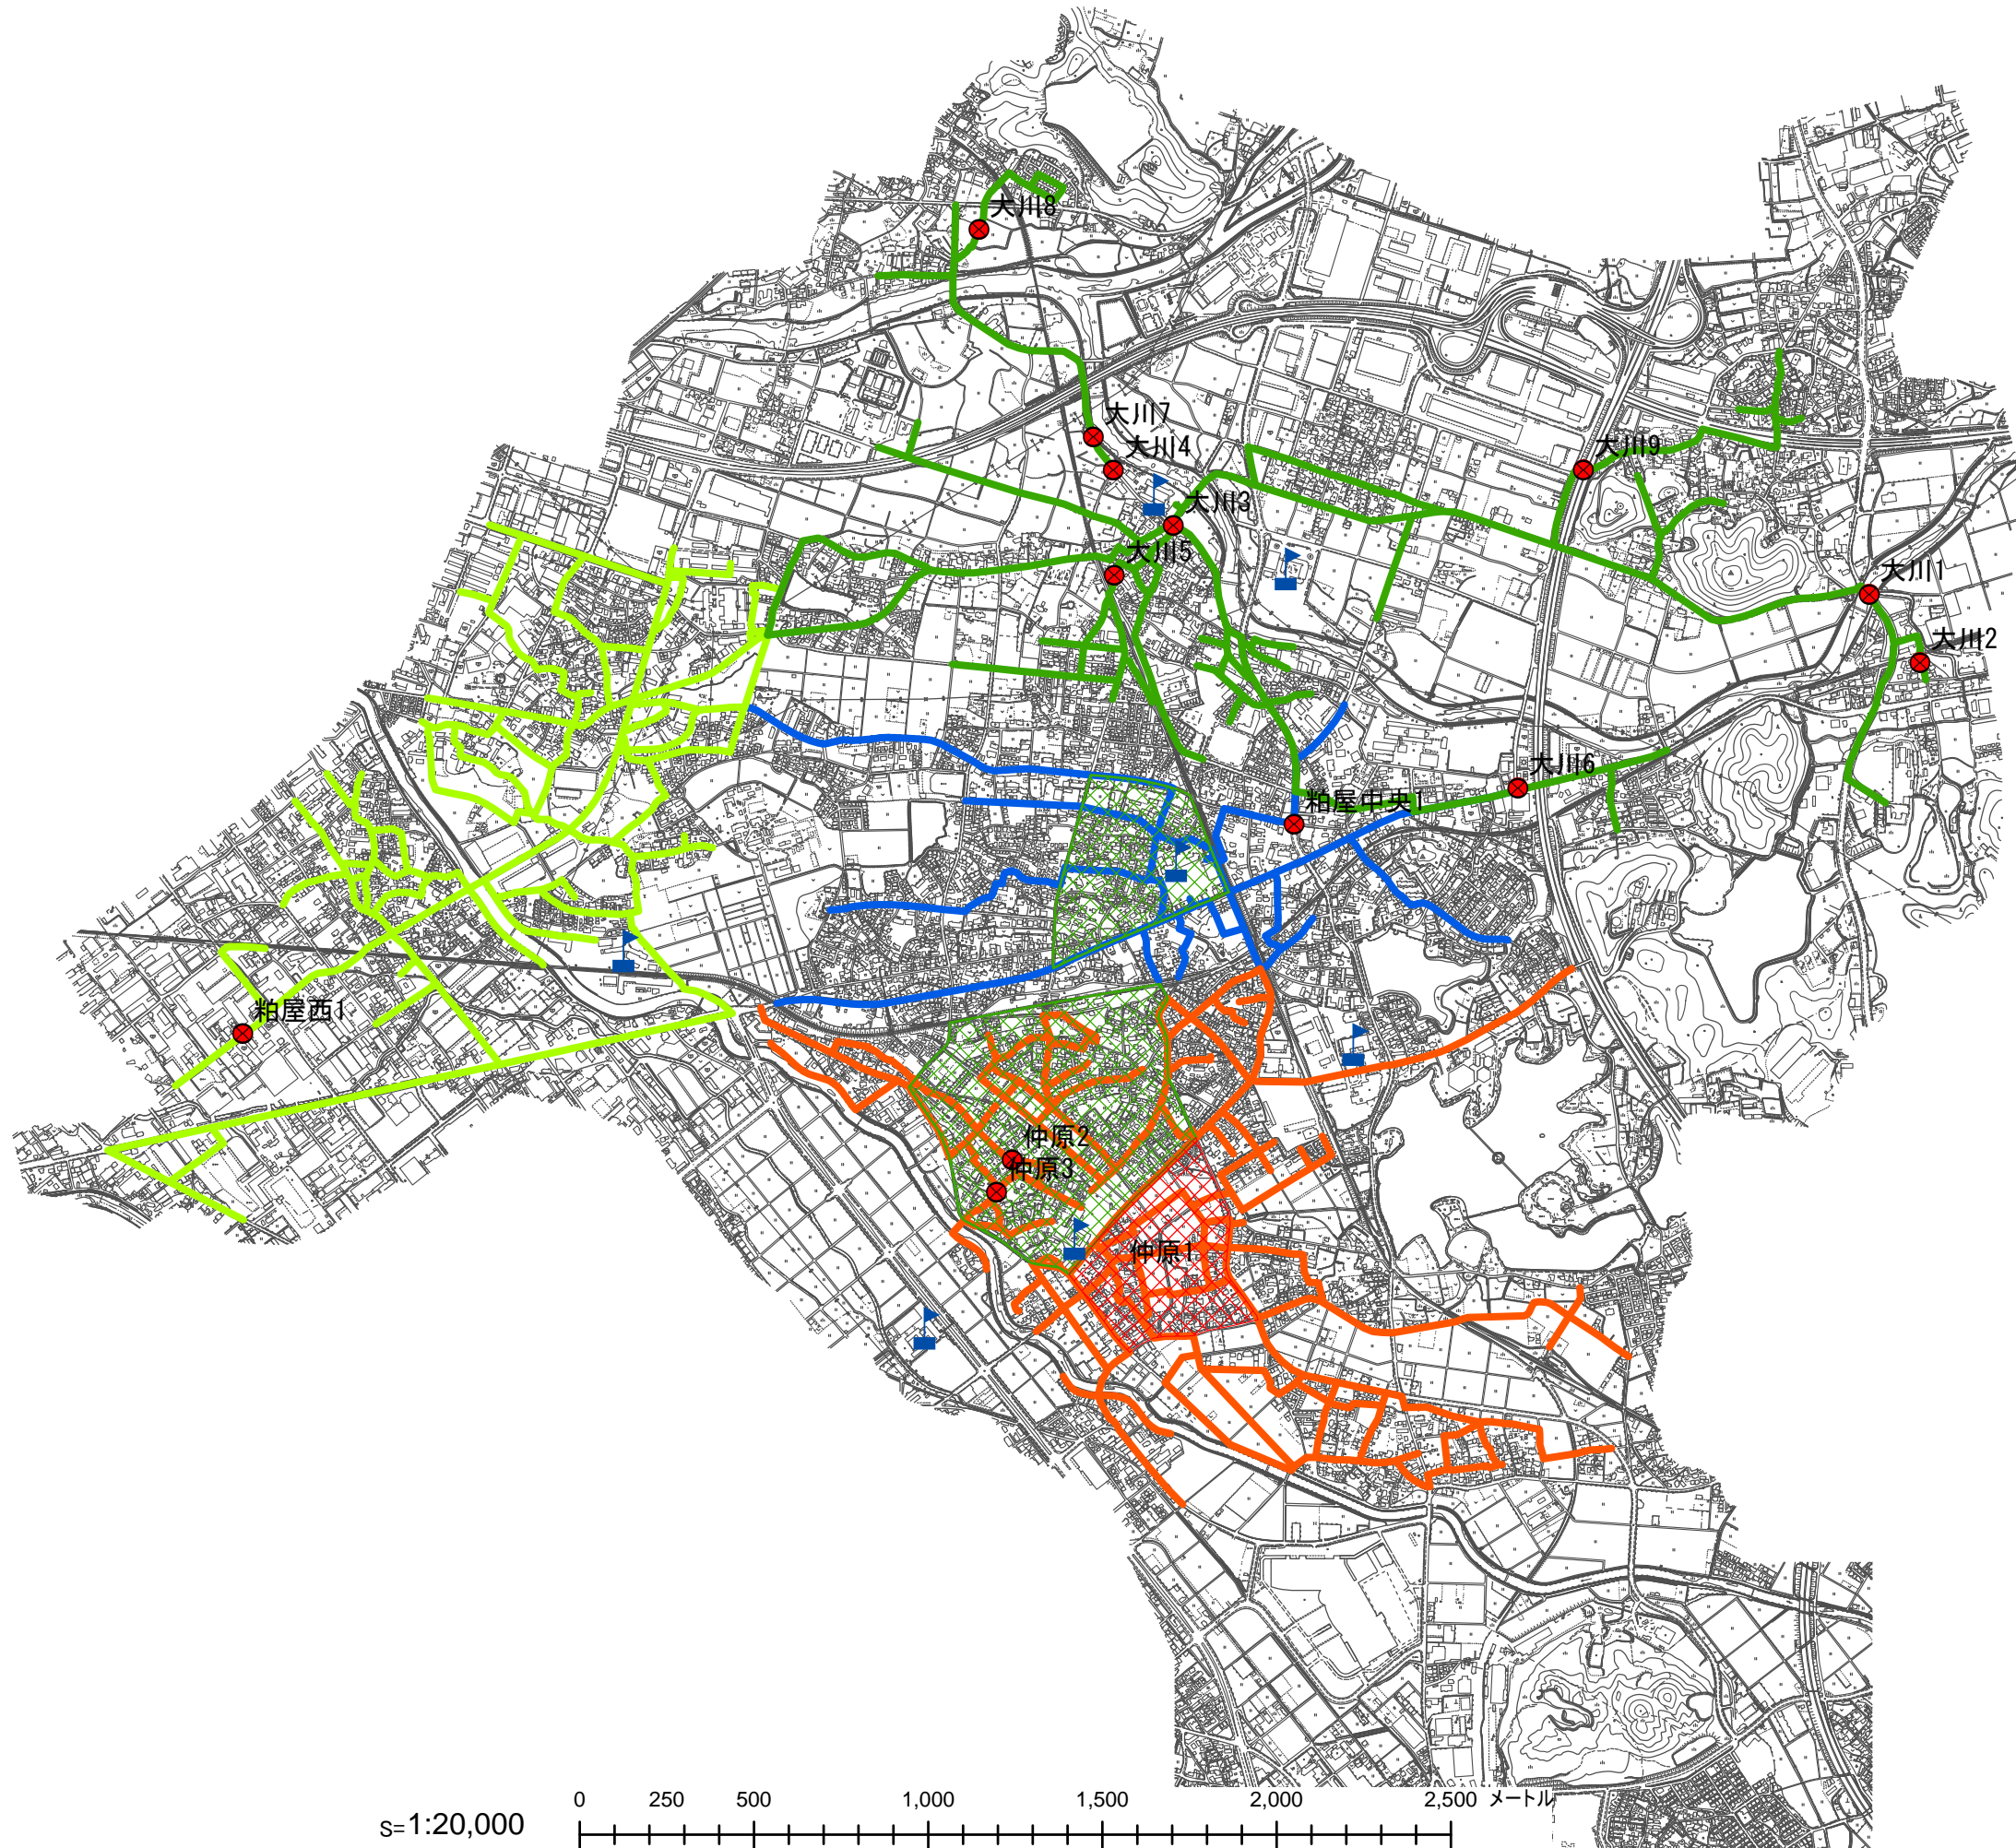

粕屋町 通学路対策箇所 位置図

- 凡例
- 通学路点検力所
 - ▨ (Red) ゾーン30エリア(追加要望)
 - ▨ (Green) ゾーン30エリア
 - (Green) 大川小通学路
 - (Orange) 仲原小通学路
 - (Light Green) 粕屋西小通学路
 - (Blue) 粕屋中央小通学路

s=1:20,000 0 250 500 1,000 1,500 2,000 2,500 メートル